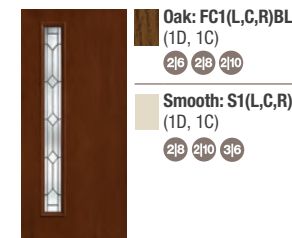

### Crystalline

**Mahogany: FCM1(L,C,R)BL**  
(1D, 1C)  
2'6" 2'10"

**Oak: FC1(L,C,R)BL**  
(1D, 1C)  
2'6" 2'10" 2'10"

**Smooth: S1(L,C,R)BL**  
(1D, 1C)  
2'6" 2'10" 3'6"