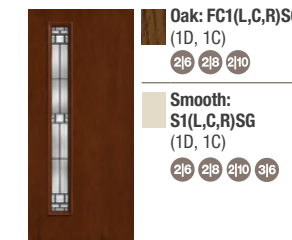

Línea (Con't)

Saratoga

Mahogany: FCM1(L,C,R)SG
(1D, 1C)
2'6" 2'10" 2'10"

Oak: FC1(L,C,R)SG
(1D, 1C)
2'6" 2'10" 2'10"

Smooth: S1(L,C,R)SG
(1D, 1C)
2'6" 2'10" 2'10" 3'6"