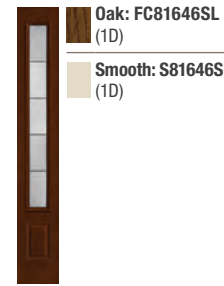

Axis

Mahogany: FCM81646SL
(1D)