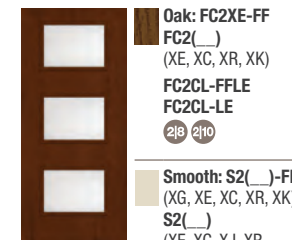

Privacy / Low-E / Clear

Mahogany: FCM2XE-FF
FCM2( )
(XE, XC, XJ, XR, XN, XK)
FC2CL-FFLE
FC2CL-LE
2'6" 2'10"

Oak: FC2XE-FF
FC2( )
(XE, XC, XR, XK)
FC2CL-FFLE
FC2CL-LE
2'6" 2'10"

Smooth: S2( )-FF
(XG, XE, XC, XR, XK)
S2( )
(XE, XC, XJ, XR, XN, XK)
S2CL-FFLE
S2CL-LE
2'6" 2'10" 3'6"