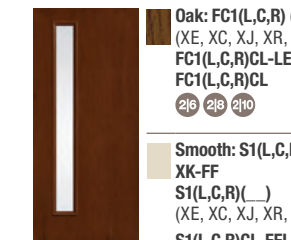

Privacy / Low-E / Clear

Mahogany: FCM1(L,C,R)( )
(XE, XC, XJ, XR, XK)
FC1(L,C,R)CL-LE
FC1(L,C,R)CL
2'6" 2'10" 2'10"

Oak: FC1(L,C,R)( )
(XE, XC, XJ, XR, XK)
FC1(L,C,R)CL-LE
FC1(L,C,R)CL
2'6" 2'10" 2'10"

Smooth: S1(L,C,R)XE-FF
XK-FF
S1(L,C,R)( )
(XE, XC, XJ, XR, XK)
S1(L,C,R)CL-FFLE
S1(L,C,R)CL
2'6" 2'10" 2'10" 3'6"