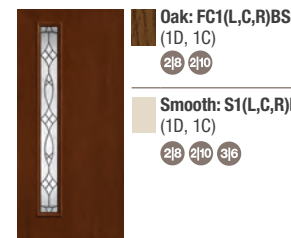

Línea

Blackstone

Mahogany: FCM1(L,C,R)BS
(1D, 1C)
2'6" 2'10"

Oak: FC1(L,C,R)BS
(1D, 1C)
2'6" 2'10"

Smooth: S1(L,C,R)BS
(1D, 1C)
2'6" 2'10" 3'6"